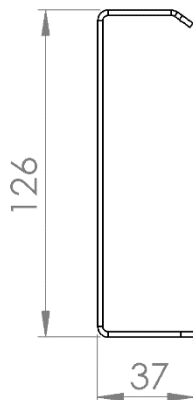

40212: Skarvlock kabelskena

Inkl 2 st självgängande skruv

Döljer stilrent skarven mellan två kabelskenor. Tillåter spalt upp till 20 mm.

Vikt: 0,3 kg

Galvaniserad plåt: C3 alt. C5
Normal livslängd: 95 år

Tillval: Valfri RAL-kulör